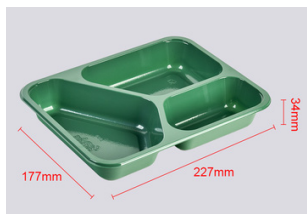

ЛОТКИ С-РЕТ

**Лоток С-РЕТ
208x262x44,3 мм
Черный**

В коробке: 400 штук

**Лоток С-РЕТ
165x216x38 мм
Черный**

В коробке: 600 штук

**Лоток С-РЕТ
165x216x33 мм
Черный**

В коробке: 600 штук

**Лоток С-РЕТ
165x215x38 мм
Черный**

В коробке: 600 штук

**Лоток С-РЕТ
164x215x38 мм
Черный**

В коробке: 600 штук

**Лоток С-РЕТ
216x317x49 мм
Черный**

В коробке: 140 штук

**Лоток С-РЕТ
137x187x46 мм
Черный**

В коробке: 600 штук

**Лоток С-РЕТ
187x137x36 мм
Черный**

В коробке: 600 штук

**Лоток С-РЕТ
162x215x38 мм
Черный**

В коробке: 600 штук

**Лоток С-РЕТ
215x162x43 мм
Черный**

В коробке: 600 штук

**Лоток С-РЕТ
227x179x38 мм
Черный**

В коробке: 600 штук

**Лоток С-РЕТ
227x179x43 мм
Черный**

В коробке: 140 штук

ЛОТКИ С-РЕТ

**Лоток С-РЕТ
227x177x34 мм
Зеленый**

В коробке: 600 штук

**Лоток С-РЕТ
315x260x79 мм
Черный**

В коробке: 400 штук

**Лоток С-РЕТ
277x177x71 мм
Черный**

В коробке: 400 штук