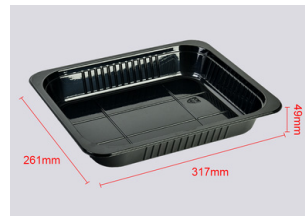

ЛОТКИ С-РЕТ

**Лоток С-РЕТ
208x262x44,3 мм
Черный**

В коробке: 400 штук

**Лоток С-РЕТ
165x216x38 мм
Черный**

В коробке: 600 штук

**Лоток С-РЕТ
165x216x33 мм
Черный**

В коробке: 600 штук

**Лоток С-РЕТ
165x215x38 мм
Черный**

В коробке: 600 штук

**Лоток С-РЕТ
164x215x38 мм
Черный**

В коробке: 600 штук

**Лоток С-РЕТ
216x317x49 мм
Черный**

В коробке: 140 штук

**Лоток С-РЕТ
137x187x46 мм
Черный**

В коробке: 600 штук

**Лоток С-РЕТ
187x137x36 мм
Черный**

В коробке: 600 штук

**Лоток С-РЕТ
162x215x38 мм
Черный**

В коробке: 600 штук

**Лоток С-РЕТ
215x162x43 мм
Черный**

В коробке: 600 штук

**Лоток С-РЕТ
227x179x38 мм
Черный**

В коробке: 600 штук

**Лоток С-РЕТ
227x179x43 мм
Черный**

В коробке: 600 штук

**Лоток С-РЕТ
227x177x34 мм
Черный**

В коробке: 600 штук